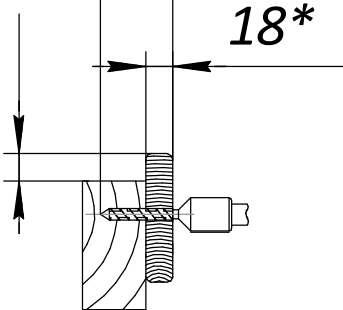

6x80 x 4

сверло D6 x 1

бита TorxT40 x 1

40-45 мм

18

18*

80-85 мм

6x40

6x80

40-45 мм

18*

18

G

шаг 1

шаг 2

6x40

P (см. стр.4) x 12

P-03 (см. стр.4) x 8

6x40 x 32

3,5x45 x 72

сверло D6 x 1

бита TorxT40 x 1

P

3,5x45

 6x40 x 6

 6x80 x 14

 сверло D6 x 1

 бита TorxT40 x 1

I (L=1360) x 2

O (L=600) x 18

Q (L=507) x 5

6x80 x 12