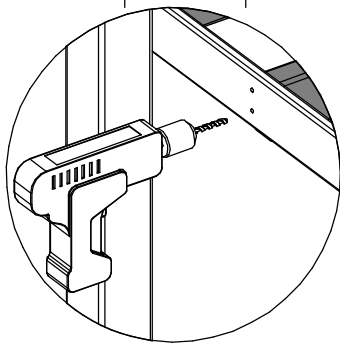

6x80 x 4

сверло D6 x 1

бита TorxT40 x 1

40-45 мм

18

18*

80-85 мм

6x40