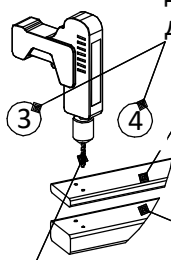

H (L=1200) x 5

шаблон

сверло D6 x 1

номера отверстий
для сверления
деталей

шаблон

заготовка

D6

предварительно
просверлить отверстия в
шаблоне в соответствии с
метками

сквозное
сверление

H-01 x1

H-02 x 4

P x 12

P-01 x 2

P-02 x 2

P-03 x 14

шаг 1

6x80 x 4

сверло D6 x 1

бита TorxT40 x 1

40-45 мм

18

18*

80-85 мм

6x40

 6x40 x 6

 6x80 x 14

 сверло D6 x 1

 бита TorxT40 x 1

I (L=1360) x 2

O (L=600) x 18

Q (L=507) x 5

6x80 x 12