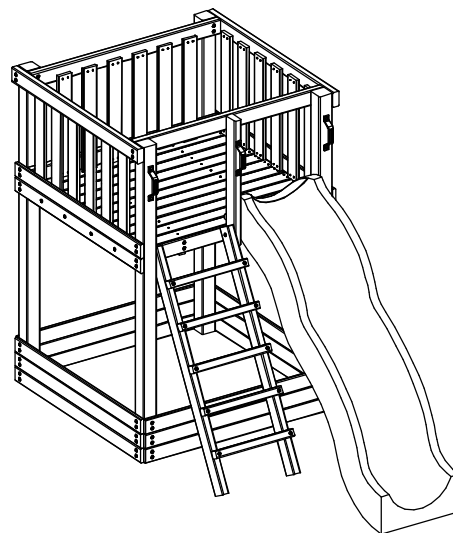

07-32

шаг 2

6x80

шаг 1

6x80

шаг 2

-  6x80 x 2
-  6x40 x 6
-  07-08 x 3
-  сверло D6 x 1
-  бита TorxT40 x 1

Поздравляем! Теперь Вы стали обладателем Детской игровой площадки "Элемент-1". Мы постарались изложить сборку модели максимально понятно. Если у Вас всё же возникнут проблемы, звоните нам по телефонам: +7 (495) 979 09 83 и +7 (495) 769 00 12. Производство Россия. Гарантия на изделие - 1 год.