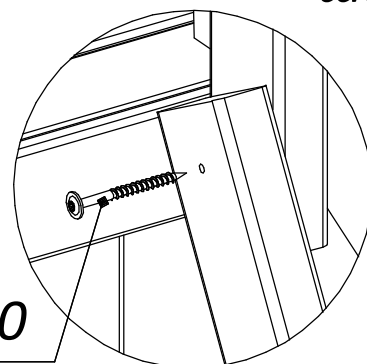

 6x40 x 6

 6x80 x 14

 сверло D6 x 1

 бита TorxT40 x 1

I (L=1360) x 2

O (L=600) x 18

Q (L=507) x 5

6x80 x 12

07-32

шаг 2

6x80

шаг 1

6x80

шаг 2

-  6x80 x 2
-  6x40 x 6
-  07-08 x 3
-  сверло D6 x 1
-  бита TorxT40 x 1

Поздравляем! Теперь Вы стали обладателем Детской игровой площадки "Элемент-1". Мы постарались изложить сборку модели максимально понятно. Если у Вас всё же возникнут проблемы, звоните нам по телефонам: +7 (495) 979 09 83 и +7 (495) 769 00 12. Производство Россия. Гарантия на изделие - 1 год.