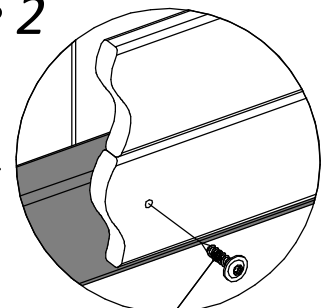

6x80 x 4

сверло D6 x 1

бита TorxT40 x 1

40-45 мм

18

18*

80-85 мм

6x40

6x80

40-45 мм

18*

18

G

шаг 1

шаг 2

6x40