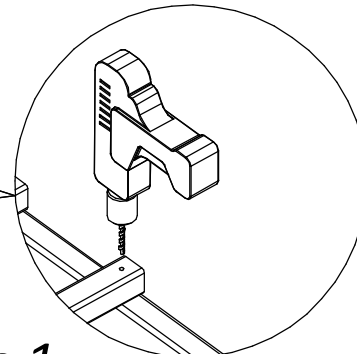

 6x40 x 6

 6x80 x 14

 сверло D6 x 1

 бита TorxT40 x 1

I (L=1360) x 2

O (L=600) x 18

Q (L=507) x 5

6x80 x 12

07-32

шаг 2

6x80

шаг 1

6x80

шаг 2

-  6x80 x 2
-  6x40 x 6
-  07-08 x 3
-  сверло D6 x 1
-  бита TorxT40 x 1

Поздравляем! Теперь Вы стали обладателем Детской игровой площадки "Элемент-1". Мы постарались изложить сборку модели максимально понятно. Если у Вас всё же возникнут проблемы, звоните нам по телефонам: +7 (495) 979 09 83 и +7 (495) 769 00 12. Производство Россия. Гарантия на изделие - 1 год.