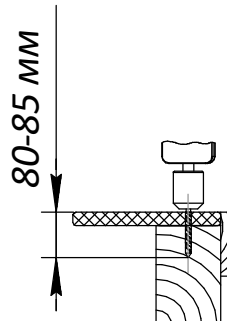

6x80 x 4

сверло D6 x 1

бита TorxT40 x 1

40-45 мм

18

18*

80-85 мм

6x40

3,5x45

P-03

18*

шаг 1

шаг 2

40-45 мм

6x40

-  H-01 (см. стр.3) x 1
-  H-02 (см. стр.3) x 2
-  F (L=735) x 1
-  M (L=170) x 2

 6x40 x 6

 6x80 x 14

 сверло D6 x 1

 бита TorxT40 x 1

I (L=1360) x 2

O (L=600) x 18

Q (L=507) x 5

6x80 x 12

3,5x35 x 72

07-32 x 1

сверло D6 x 1

бита TorxT40 x 1

80-85 мм

шаг 1

O

3,5x35