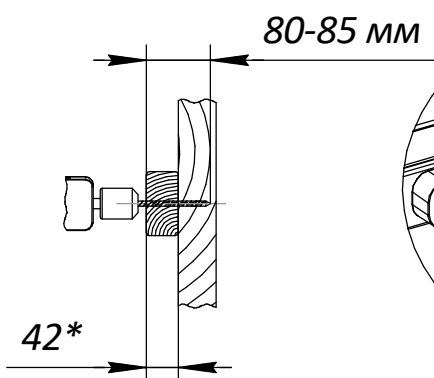

6x80 x 4

сверло D6 x 1

бита TorxT40 x 1

40-45 мм

18

18*

80-85 мм

6x40

6x80

40-45 мм

18*

18

G

шаг 1

шаг 2

6x40

 6x40 x 6

 6x80 x 14

 сверло D6 x 1

 бита TorxT40 x 1

I (L=1360) x 2

O (L=600) x 18

Q (L=507) x 5

6x80 x 12

07-32

шаг 2

6x80

шаг 1

6x80

шаг 2

-  6x80 x 2
-  6x40 x 6
-  07-08 x 3
-  сверло D6 x 1
-  бита TorxT40 x 1

Поздравляем! Теперь Вы стали обладателем Детской игровой площадки "Элемент-1". Мы постарались изложить сборку модели максимально понятно. Если у Вас всё же возникнут проблемы, звоните нам по телефонам: +7 (495) 979 09 83 и +7 (495) 769 00 12. Производство Россия. Гарантия на изделие - 1 год.