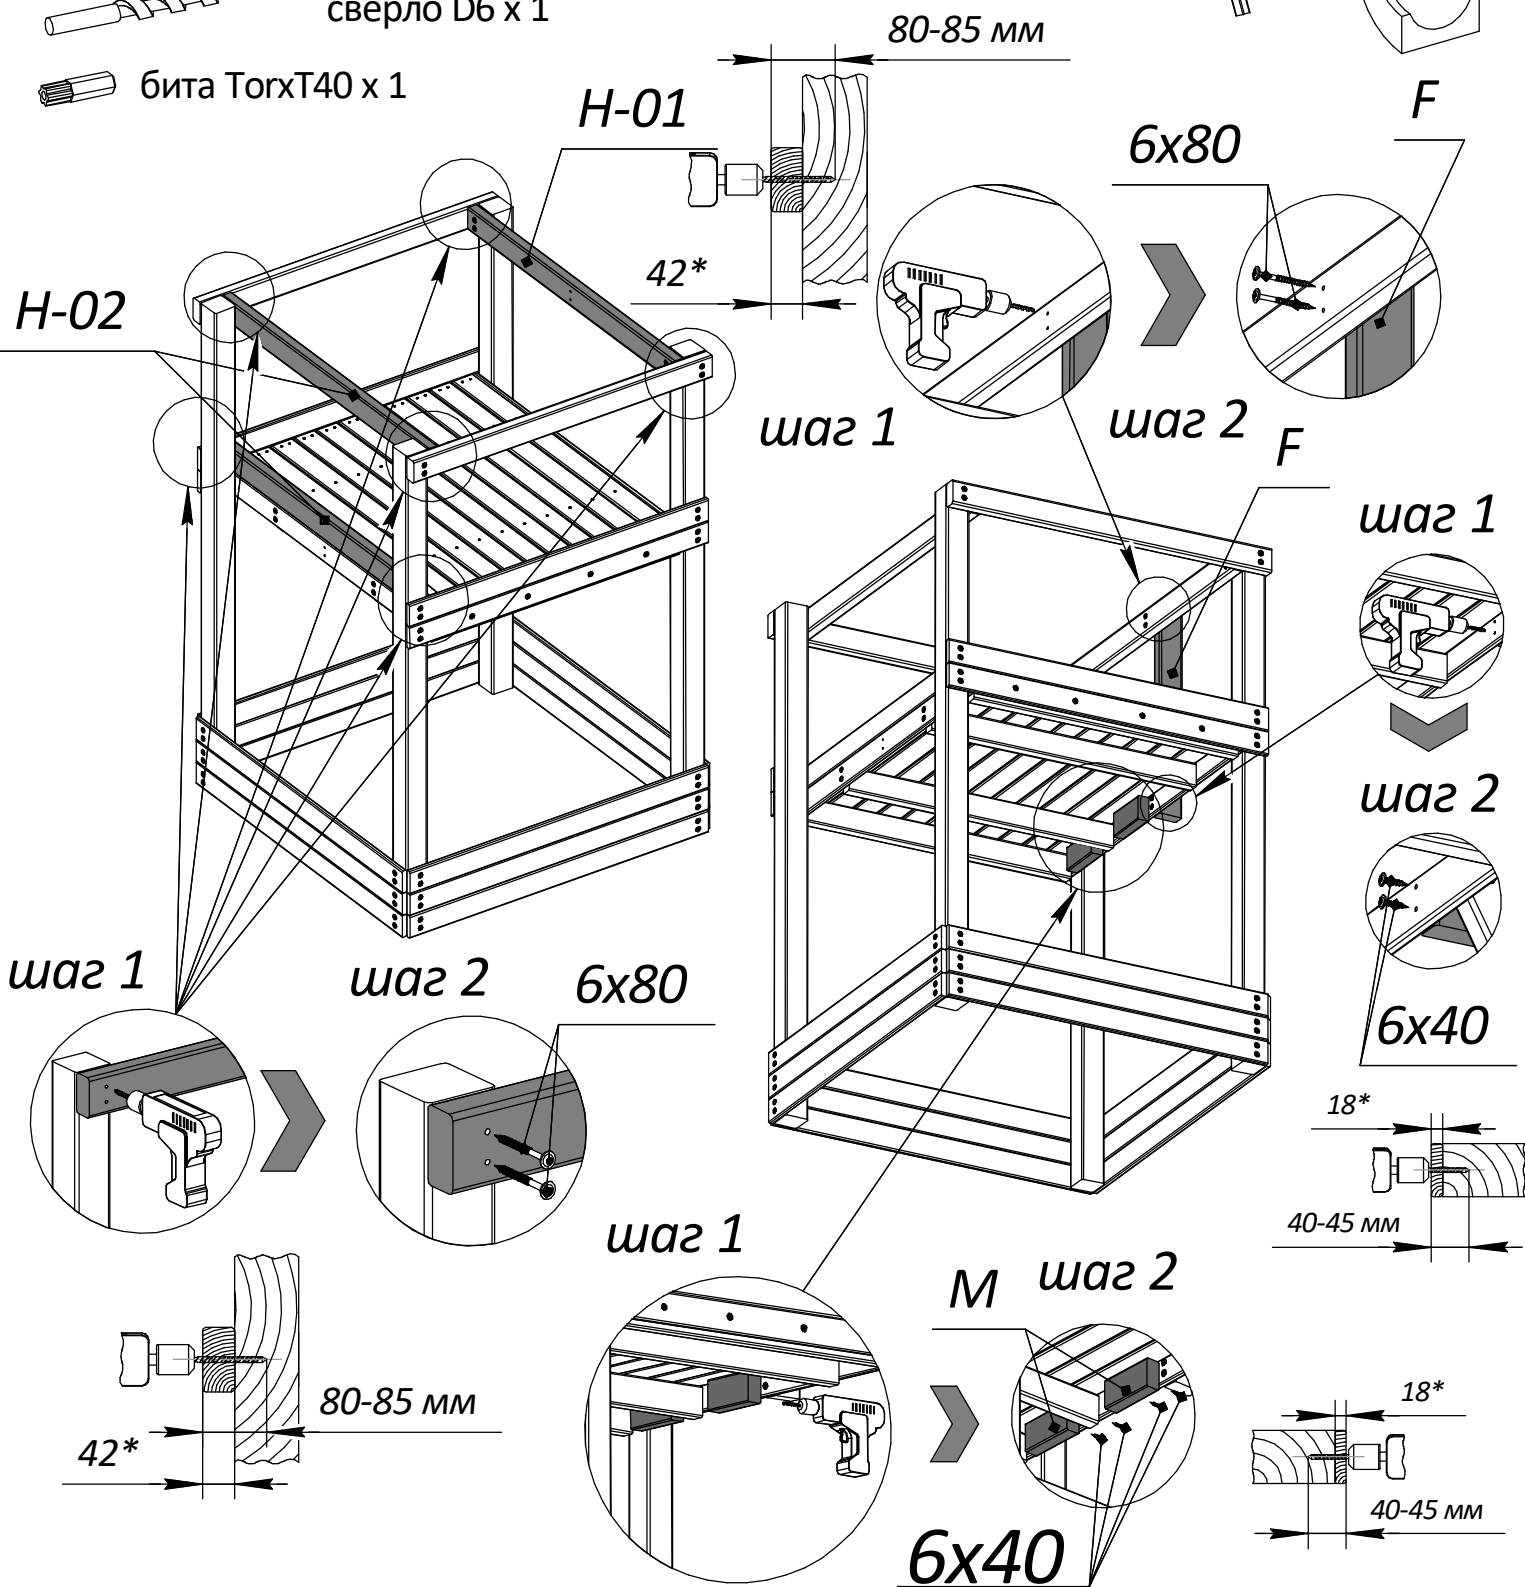

3,5x45

P-03

18*

шаг 1

шаг 2

40-45 мм

6x40

-  H-01 (см. стр.3) x 1
-  H-02 (см. стр.3) x 2
-  F (L=735) x 1
-  M (L=170) x 2

 6x40 x 6

 6x80 x 14

 сверло D6 x 1

 бита TorxT40 x 1

I (L=1360) x 2

O (L=600) x 18

Q (L=507) x 5

6x80 x 12