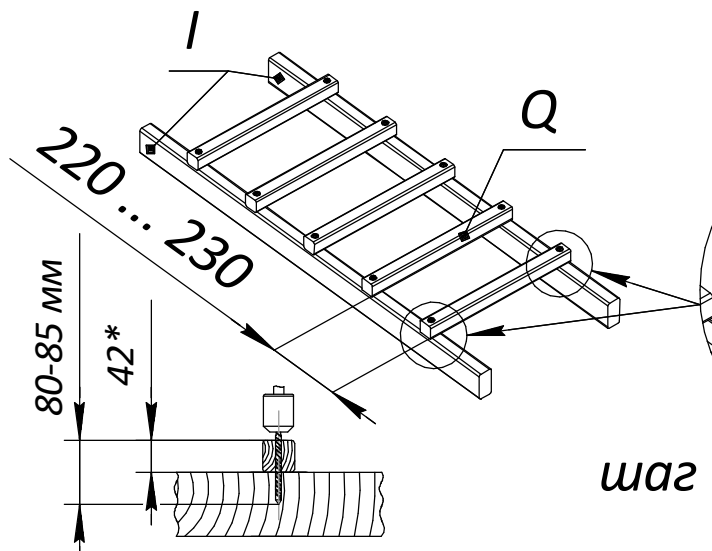

 6x40 x 6

 6x80 x 14

 сверло D6 x 1

 бита TorxT40 x 1

I (L=1360) x 2

O (L=600) x 18

Q (L=507) x 5

6x80 x 12

3,5x35 x 72

07-32 x 1

сверло D6 x 1

бита TorxT40 x 1

80-85 мм

шаг 1

O

3,5x35

07-32

шаг 2

6x80

шаг 1

6x80

шаг 2

-  6x80 x 2
-  6x40 x 6
-  07-08 x 3
-  сверло D6 x 1
-  бита TorxT40 x 1

Поздравляем! Теперь Вы стали обладателем Детской игровой площадки "Элемент-1". Мы постарались изложить сборку модели максимально понятно. Если у Вас всё же возникнут проблемы, звоните нам по телефонам: +7 (495) 979 09 83 и +7 (495) 769 00 12. Производство Россия. Гарантия на изделие - 1 год.