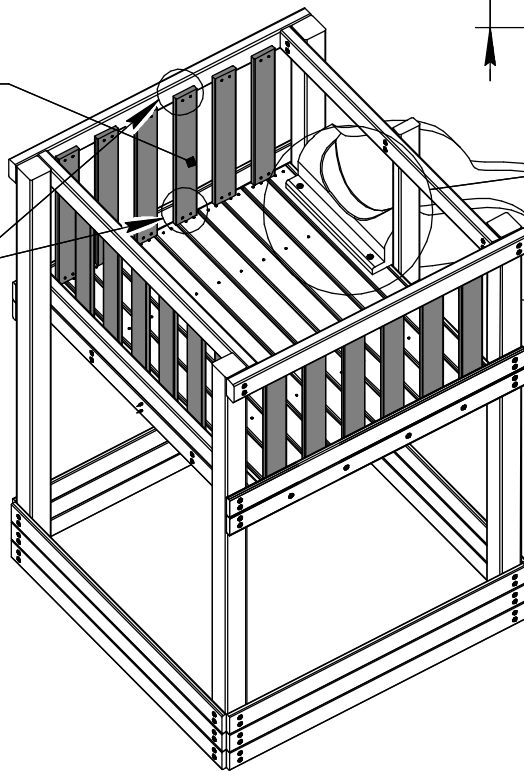

 6x40 x 6

 6x80 x 14

 сверло D6 x 1

 бита TorxT40 x 1

I (L=1360) x 2

O (L=600) x 18

Q (L=507) x 5

6x80 x 12

07-32

шаг 2

6x80

шаг 1

6x80

шаг 2

-  6x80 x 2
-  6x40 x 6
-  07-08 x 3
-  сверло D6 x 1
-  бита TorxT40 x 1

Поздравляем! Теперь Вы стали обладателем Детской игровой площадки "Элемент-1". Мы постарались изложить сборку модели максимально понятно. Если у Вас всё же возникнут проблемы, звоните нам по телефонам: +7 (495) 979 09 83 и +7 (495) 769 00 12. Производство Россия. Гарантия на изделие - 1 год.