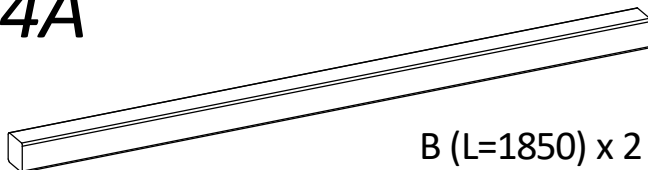

Инструкция по сборке

Детская игровая площадка

1-ый Элемент

Элемент 1 комплектация

1

2

3A

4A

H (L=1200) x 5

шаблон

сверло D6 x 1

номера отверстий
для сверления
деталей

шаблон

заготовка

D6

предварительно
просверлить отверстия в
шаблоне в соответствии с
метками

 6x40 x 6

 6x80 x 14

 сверло D6 x 1

 бита TorxT40 x 1

I (L=1360) x 2

O (L=600) x 18

Q (L=507) x 5

6x80 x 12