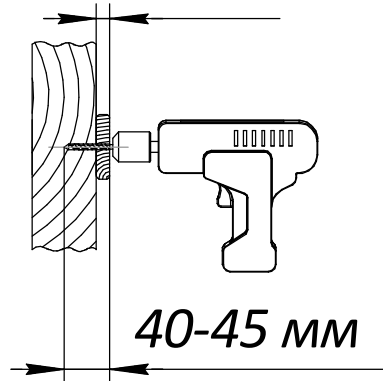

шаг 2

H-02 (см. стр.3) x 2

P-03 (см. стр.4) x 2

6x40 x 8

6x80 x 8

сверло D6 x 1

бита TorxT40 x 1

шаг 1

шаг 2

6x80

шаг 1

шаг 2

6x40

H-02

P-03

18*

6x80 x 4

сверло D6 x 1

бита TorxT40 x 1

40-45 мм

18

18*

80-85 мм

6x40

 6x40 x 6

 6x80 x 14

 сверло D6 x 1

 бита TorxT40 x 1

I (L=1360) x 2

O (L=600) x 18

Q (L=507) x 5

6x80 x 12