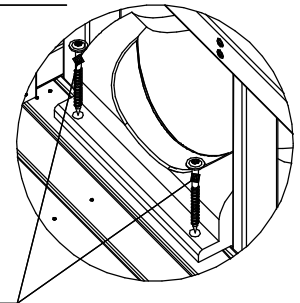

 6x40 x 6

 6x80 x 14

 сверло D6 x 1

 бита TorxT40 x 1

I (L=1360) x 2

O (L=600) x 18

Q (L=507) x 5

6x80 x 12

3,5x35 x 72

07-32 x 1

сверло D6 x 1

бита TorxT40 x 1

80-85 мм

шаг 1

O

3,5x35

07-32

шаг 2

6x80

шаг 1

6x80

шаг 2

-  6x80 x 2
-  6x40 x 6
-  07-08 x 3
-  сверло D6 x 1
-  бита TorxT40 x 1

Поздравляем! Теперь Вы стали обладателем Детской игровой площадки "Элемент-1". Мы постарались изложить сборку модели максимально понятно. Если у Вас всё же возникнут проблемы, звоните нам по телефонам: +7 (495) 979 09 83 и +7 (495) 769 00 12. Производство Россия. Гарантия на изделие - 1 год.