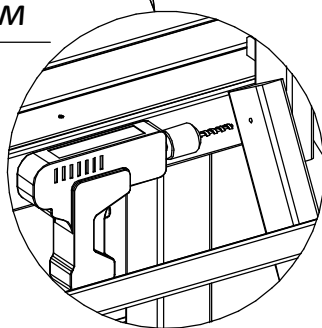

07-32

шаг 2

6x80

шаг 1

6x80

шаг 2

-  6x80 x 2
-  6x40 x 6
-  07-08 x 3
-  сверло D6 x 1
-  бита TorxT40 x 1

Поздравляем! Теперь Вы стали обладателем Детской игровой площадки "Элемент-1". Мы постарались изложить сборку модели максимально понятно. Если у Вас всё же возникнут проблемы, звоните нам по телефонам: +7 (495) 979 09 83 и +7 (495) 769 00 12. Производство Россия. Гарантия на изделие - 1 год.