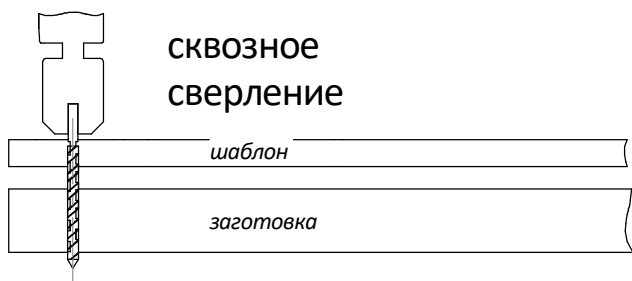

Инструкция по сборке

Детская игровая площадка

1-ый Элемент

Элемент 1 комплектация

1

2

3A

4A

H (L=1200) x 5

шаблон

сверло D6 x 1

номера отверстий
для сверления
деталей

шаблон

заготовка

D6

предварительно
просверлить отверстия в
шаблоне в соответствии с
метками

сквозное
сверление

H-01 x1

H-02 x 4

P x 12

P-01 x 2

P-02 x 2

P-03 x 14

шаг 1