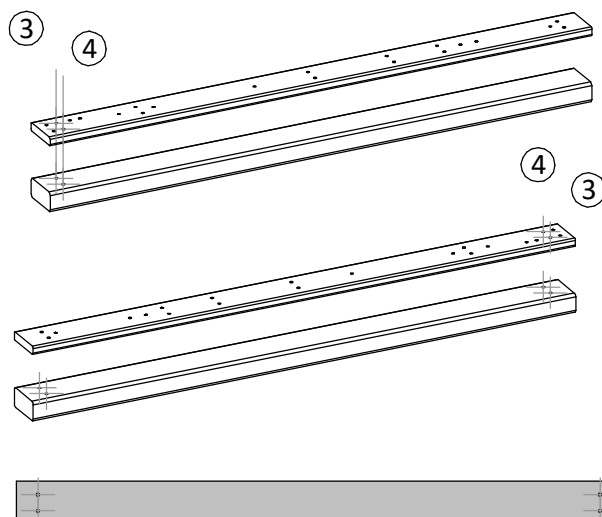

Инструкция по сборке

Детская игровая площадка

1-ый Элемент

Элемент 1 комплектация

1

2

3A

4A

H (L=1200) x 5

шаблон

сверло D6 x 1

номера отверстий
для сверления
деталей

шаблон

заготовка

D6

предварительно
просверлить отверстия в
шаблоне в соответствии с
метками

сквозное
сверление

H-01 x1

H-02 x 4

P x 12

P-01 x 2

P-02 x 2

P-03 x 14

шаг 1

шаг 2

H-02 (см. стр.3) x 2

P-03 (см. стр.4) x 2

6x40 x 8

6x80 x 8

сверло D6 x 1

бита TorxT40 x 1

шаг 1