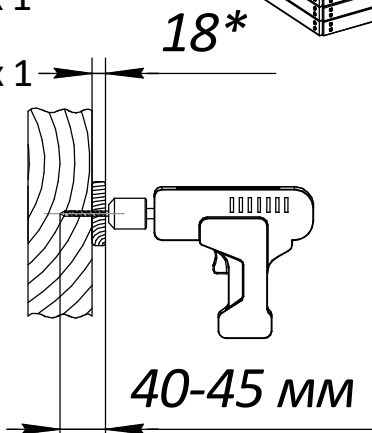

сквозное
сверление

H-01 x1

H-02 x 4

P x 12

P-01 x 2

P-02 x 2

P-03 x 14

шаг 1

шаг 2

H-02 (см. стр.3) x 2

P-03 (см. стр.4) x 2

6x40 x 8

6x80 x 8

сверло D6 x 1

бита TorxT40 x 1

шаг 1

6x80 x 4

сверло D6 x 1

бита TorxT40 x 1

40-45 мм

18

18*

80-85 мм

6x40

 6x40 x 6

 6x80 x 14

 сверло D6 x 1

 бита TorxT40 x 1

I (L=1360) x 2

O (L=600) x 18

Q (L=507) x 5

6x80 x 12