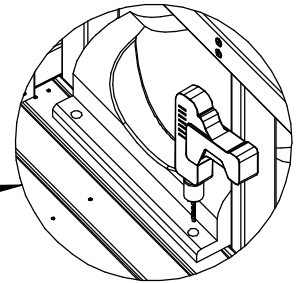

 6x40 x 6

 6x80 x 14

 сверло D6 x 1

 бита TorxT40 x 1

I (L=1360) x 2

O (L=600) x 18

Q (L=507) x 5

6x80 x 12

3,5x35 x 72

07-32 x 1

сверло D6 x 1

бита TorxT40 x 1

80-85 мм

шаг 1

O

3,5x35

07-32

шаг 2

6x80

шаг 1

6x80

шаг 2

-  6x80 x 2
-  6x40 x 6
-  07-08 x 3
-  сверло D6 x 1
-  бита TorxT40 x 1

Поздравляем! Теперь Вы стали обладателем Детской игровой площадки "Элемент-1". Мы постарались изложить сборку модели максимально понятно. Если у Вас всё же возникнут проблемы, звоните нам по телефонам: +7 (495) 979 09 83 и +7 (495) 769 00 12. Производство Россия. Гарантия на изделие - 1 год.