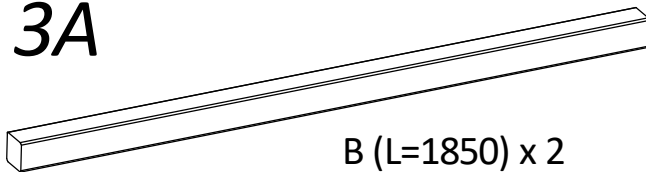

Инструкция по сборке

Детская игровая площадка

1-ый Элемент

Элемент 1 комплектация

1

2

3A

4A

H (L=1200) x 5

шаблон

сверло D6 x 1

номера отверстий
для сверления
деталей

шаблон

заготовка

D6

предварительно
просверлить отверстия в
шаблоне в соответствии с
метками

сквозное
сверление

H-01 x1

H-02 x 4

P x 12

P-01 x 2

P-02 x 2

P-03 x 14

шаг 1

 6x40 x 6

 6x80 x 14

 сверло D6 x 1

 бита TorxT40 x 1

I (L=1360) x 2

O (L=600) x 18

Q (L=507) x 5

6x80 x 12