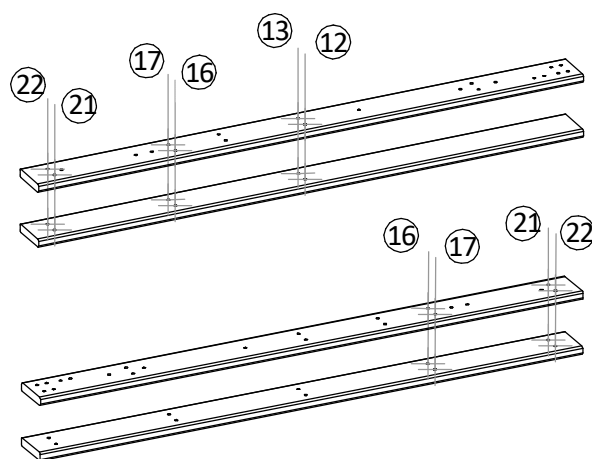

Инструкция по сборке

Детская игровая площадка

1-ый Элемент

Элемент 1 комплектация

1

2

3A

4A

H (L=1200) x 5

шаблон

сверло D6 x 1

номера отверстий
для сверления
деталей

шаблон

заготовка

D6

предварительно
просверлить отверстия в
шаблоне в соответствии с
метками

сквозное
сверление

H-01 x1

H-02 x 4

P x 12

P-01 x 2

P-02 x 2

P-03 x 14

шаг 1

 6x40 x 6

 6x80 x 14

 сверло D6 x 1

 бита TorxT40 x 1

I (L=1360) x 2

O (L=600) x 18

Q (L=507) x 5

6x80 x 12