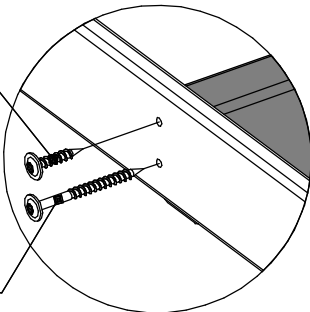

6x80 x 4

сверло D6 x 1

бита TorxT40 x 1

40-45 мм

18

18*

80-85 мм

6x40

6x80

40-45 мм

18*

18

G

шаг 1

шаг 2

6x40