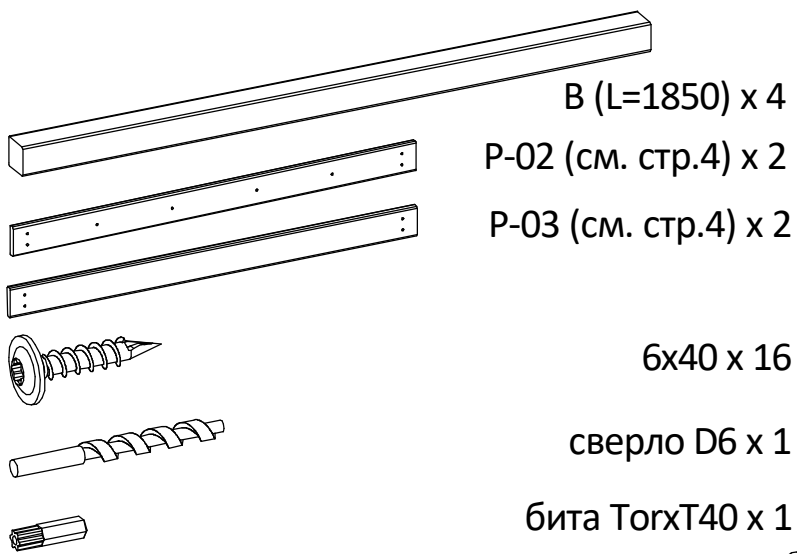

Инструкция по сборке

Детская игровая площадка

1-ый Элемент

Элемент 1 комплектация

1

2

3A

4A

сквозное
сверление

H-01 x1

H-02 x 4

P x 12

P-01 x 2

P-02 x 2

P-03 x 14

шаг 1

шаг 2

H-02 (см. стр.3) x 2

P-03 (см. стр.4) x 2

6x40 x 8

6x80 x 8

сверло D6 x 1

бита TorxT40 x 1

шаг 1

 6x40 x 6

 6x80 x 14

 сверло D6 x 1

 бита TorxT40 x 1

I (L=1360) x 2

O (L=600) x 18

Q (L=507) x 5

6x80 x 12