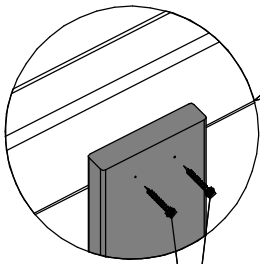

I (L=1360) x 2

O (L=600) x 18

Q (L=507) x 5

6x80 x 12

3,5x35 x 72

07-32 x 1

сверло D6 x 1

бита TorxT40 x 1

80-85 мм

шаг 1

O

3,5x35

07-32

шаг 2

6x80

шаг 1

6x80

шаг 2