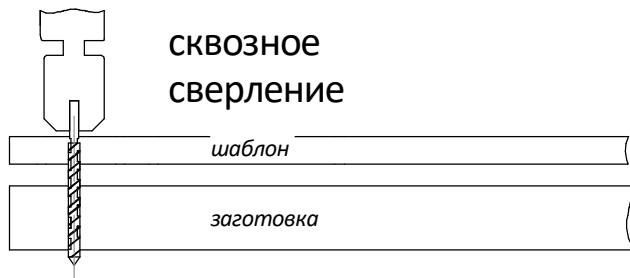

Инструкция по сборке

Детская игровая площадка

1-ый Элемент

Элемент 1 комплектация

1

2

3A

4A

H (L=1200) x 5

шаблон

сверло D6 x 1

номера отверстий
для сверления
деталей

шаблон

заготовка

D6

предварительно
просверлить отверстия в
шаблоне в соответствии с
метками

сквозное
сверление

H-01 x1

H-02 x 4

P x 12

P-01 x 2

P-02 x 2

P-03 x 14

шаг 1