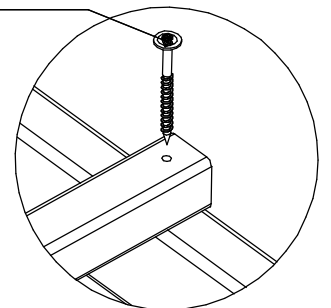

07-32

шаг 2

6x80

шаг 1

6x80

шаг 2

-  6x80 x 2
-  6x40 x 6
-  07-08 x 3
-  сверло D6 x 1
-  бита TorxT40 x 1

Поздравляем! Теперь Вы стали обладателем Детской игровой площадки "Элемент-1". Мы постарались изложить сборку модели максимально понятно. Если у Вас всё же возникнут проблемы, звоните нам по телефонам: +7 (495) 979 09 83 и +7 (495) 769 00 12. Производство Россия. Гарантия на изделие - 1 год.