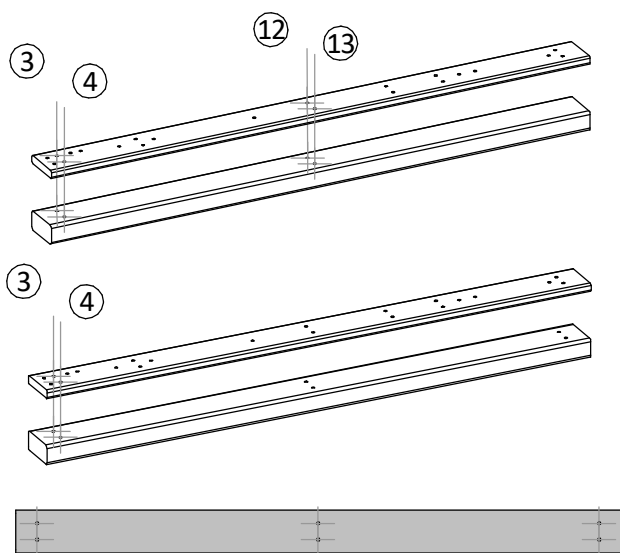

Инструкция по сборке

Детская игровая площадка

1-ый Элемент

Элемент 1 комплектация

1

2

3A

4A

H (L=1200) x 5

шаблон

сверло D6 x 1

номера отверстий
для сверления
деталей

шаблон

заготовка

D6

предварительно
просверлить отверстия в
шаблоне в соответствии с
метками

сквозное
сверление

H-01 x1

H-02 x 4

P x 12

P-01 x 2

P-02 x 2

P-03 x 14

шаг 1

 6x40 x 6

 6x80 x 14

 сверло D6 x 1

 бита TorxT40 x 1

I (L=1360) x 2

O (L=600) x 18

Q (L=507) x 5

6x80 x 12