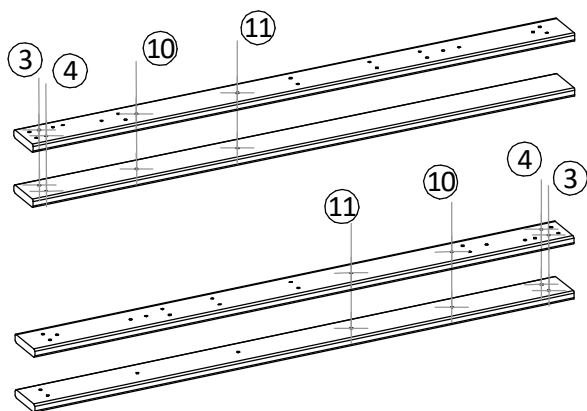

Инструкция по сборке

Детская игровая площадка

1-ый Элемент

Элемент 1 комплектация

1

2

3A

4A

сквозное
сверление

H-01 x1

H-02 x 4

P x 12

P-01 x 2

P-02 x 2

P-03 x 14

шаг 1

шаг 2

H-02 (см. стр.3) x 2

P-03 (см. стр.4) x 2

6x40 x 8

6x80 x 8

сверло D6 x 1

бита TorxT40 x 1

шаг 1

 6x40 x 6

 6x80 x 14

 сверло D6 x 1

 бита TorxT40 x 1

I (L=1360) x 2

O (L=600) x 18

Q (L=507) x 5

6x80 x 12