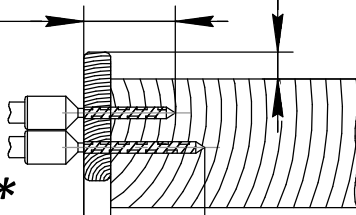

6x80 x 4

сверло D6 x 1

бита TorxT40 x 1

40-45 мм

18

18*

80-85 мм

6x40

6x80

40-45 мм

18*

18

G

шаг 1

шаг 2

6x40

 6x40 x 6

 6x80 x 14

 сверло D6 x 1

 бита TorxT40 x 1

I (L=1360) x 2

O (L=600) x 18

Q (L=507) x 5

6x80 x 12