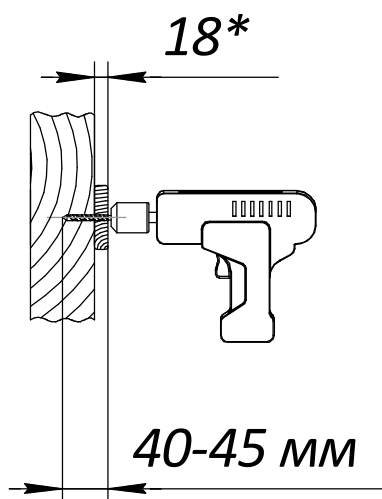

6x80 x 4

сверло D6 x 1

бита TorxT40 x 1

40-45 мм

18

18*

80-85 мм

6x40

P (см. стр.4) x 12

P-03 (см. стр.4) x 8

6x40 x 32

3,5x45 x 72

сверло D6 x 1

бита TorxT40 x 1

P

3,5x45

3,5x45

P-03

18*

шаг 1

шаг 2

40-45 мм

6x40

-  H-01 (см. стр.3) x 1
-  H-02 (см. стр.3) x 2
-  F (L=735) x 1
-  M (L=170) x 2

 6x40 x 6

 6x80 x 14

 сверло D6 x 1

 бита TorxT40 x 1

I (L=1360) x 2

O (L=600) x 18

Q (L=507) x 5

6x80 x 12