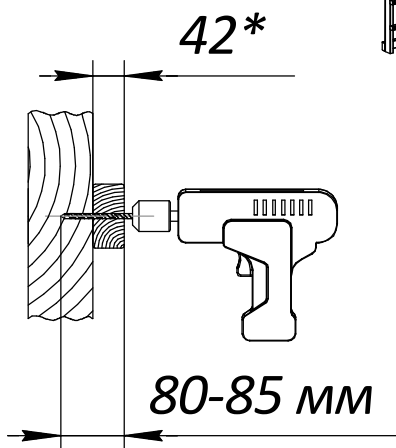

бита TorxT40 x 1

шаг 1

D6

18*

40-45 мм

шаг 2

6x40

C

P-02

1200

x 2

P-03

H-02 (см. стр.3) x 2

P-03 (см. стр.4) x 2

6x40 x 8

6x80 x 8

сверло D6 x 1

бита TorxT40 x 1

шаг 1 D6

шаг 2

шаг 1

шаг 2

6x40

K-01 (см.стр.3) x 2

P-01 (см. стр.4) x 2

6x80 x 8

6x40 x 8

сверло D6 x 1

бита TorxT40 x 1

42*

80-85 мм

18*