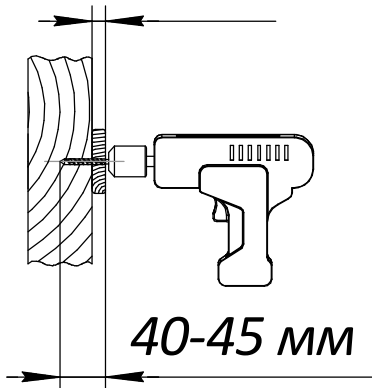

бита TorxT40 x 1

шаг 1

D6

18*

40-45 мм

шаг 2

6x40

C