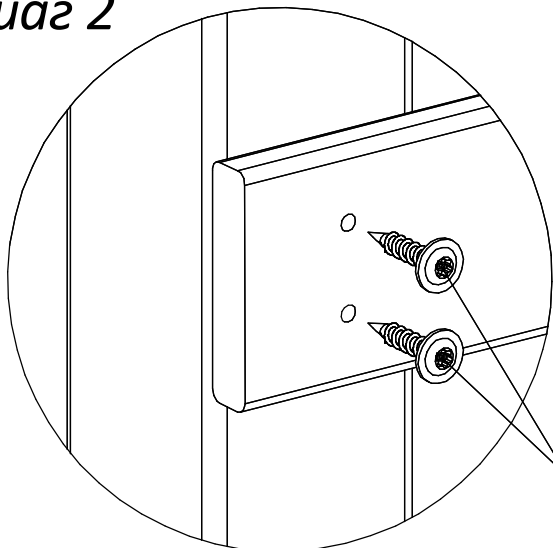

бита TorxT40 x 1

шаг 1

D6

18*

40-45 мм

шаг 2

6x40

C