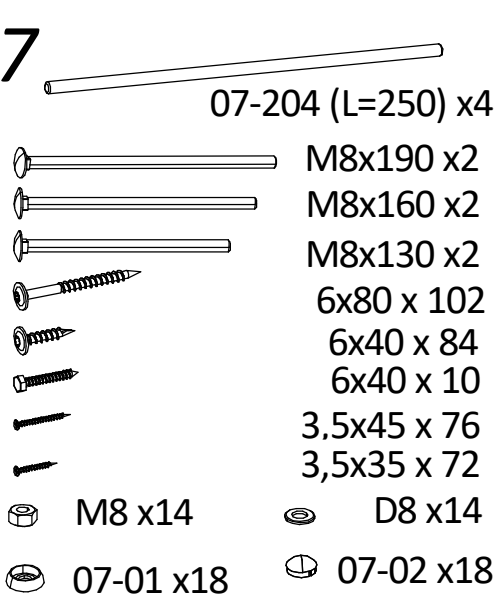

Инструкция по сборке

Детская игровая площадка

5-ый Элемент

Элемент 5 комплектация

1

2

3

4

5

6

7

H-01 x2

H-02 x 3

K-01 x2

K-02 x2

P (L=1200) x 29

P-02 x 2

P-03 x 12

P x 13

C (L=2500) x 4

P-02 (см. стр.4) x 2

P-03 (см. стр.4) x 2

6x40 x 16

сверло D6 x 1

бита TorxT40 x 1

шаг 1

D6

18*

40-45 мм

шаг 2

6x40

C