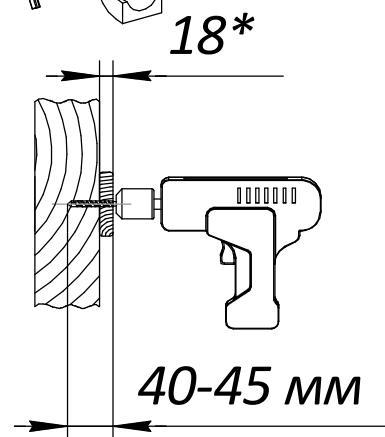

бита TorxT40 x 1

шаг 1

D6

18*

40-45 мм

шаг 2

6x40

C

P-02

1200

x 2

P-03

H-02 (см. стр.3) x 2

P-03 (см. стр.4) x 2

6x40 x 8

6x80 x 8

сверло D6 x 1

бита TorxT40 x 1

шаг 1 D6

шаг 2

шаг 1

шаг 2

6x40

K-01 (см.стр.3) x 2

P-01 (см. стр.4) x 2

6x80 x 8

6x40 x 8

сверло D6 x 1

бита TorxT40 x 1

42*

80-85 мм

18*