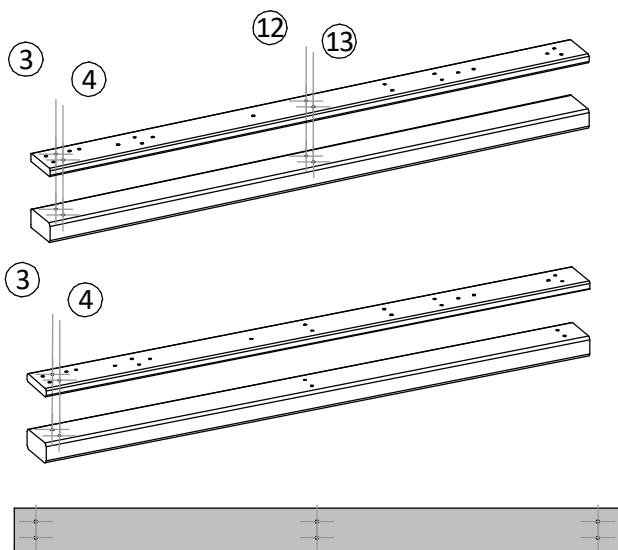

Инструкция по сборке

Детская игровая площадка

5-ый Элемент

Элемент 5 комплектация

1

2

3

4

5

6

7

H-01 x2

H-02 x 3

K-01 x2

K-02 x2

P (L=1200) x 29

J (L=1550) x 2

шаблон

сверло D6 x 1

сквозное сверление

шаблон

заготовка

P-01 x 2

J-01 x 2

P-02 x 2

P-03 x 12

P x 13

C (L=2500) x 4

P-02 (см. стр.4) x 2

P-03 (см. стр.4) x 2

6x40 x 16

сверло D6 x 1