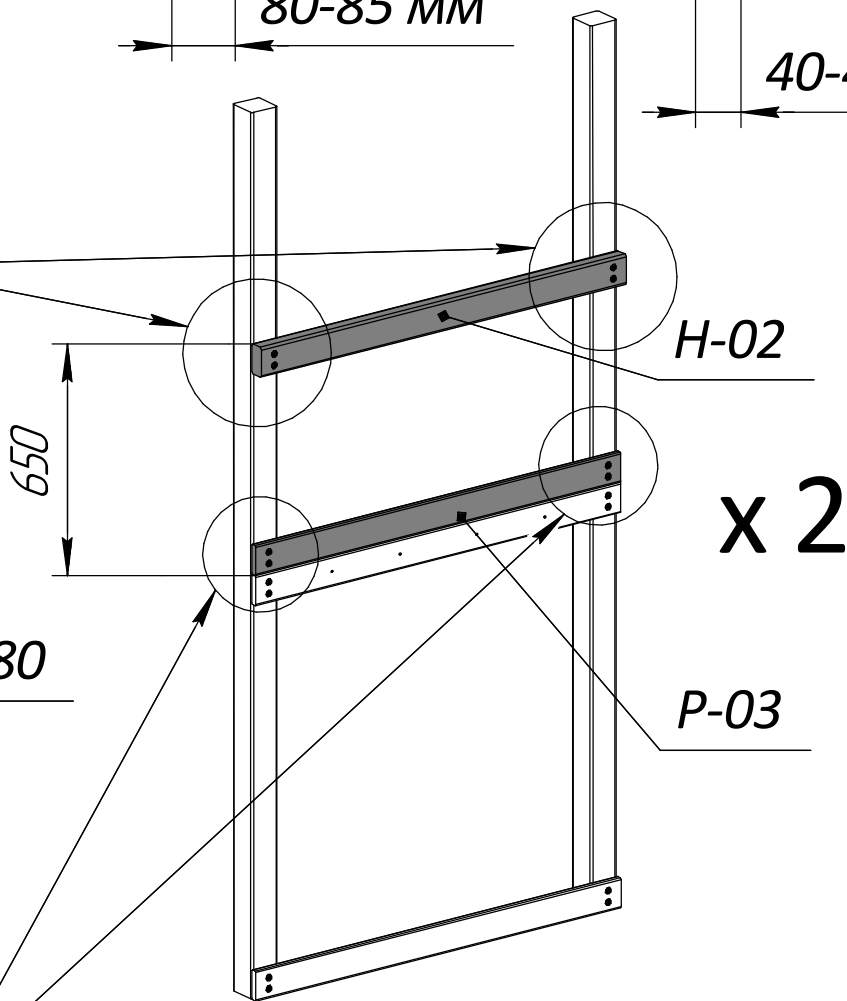

H-02 (см. стр.3) x 2

P-03 (см. стр.4) x 2

6x40 x 8

6x80 x 8

сверло D6 x 1

бита TorxT40 x 1

шаг 1 D6

шаг 2

шаг 1

шаг 2

6x40